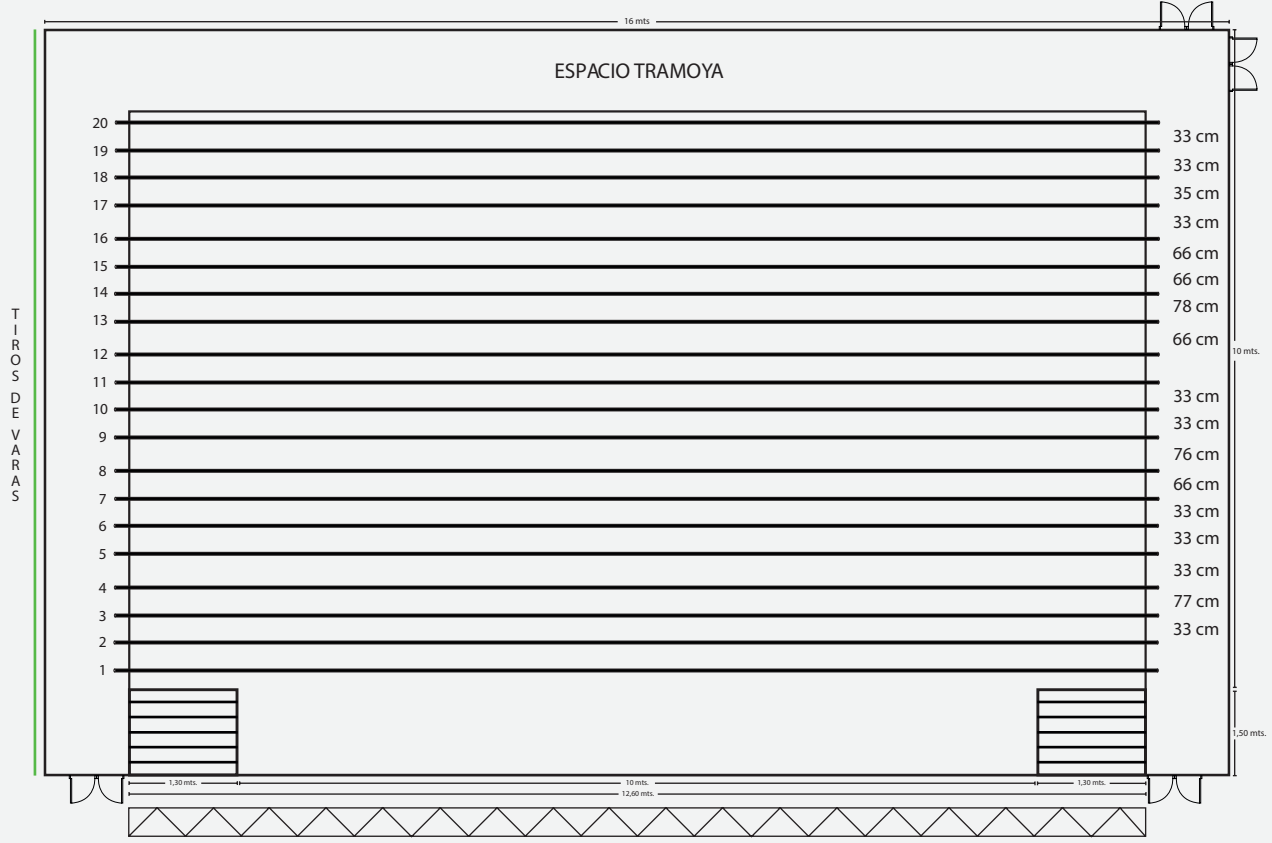

Iluminador

Alejandro Muñoz
ale_ilumina@yahoo.es
+56 9 8948 7436

Vista Aérea de Varas

Lista de Varas

1 BAMBALIDÓN
2 TELON DE BOCA
3 VARA ELECTRIFICADA
4 BAMBALINA Y PATA
5 LIBRE
6 LIBRE
7 VARA ELECTRIFICADA
8 BAMBALINA Y PATA
9 PANTALLA RETROPROYECTABLE
11 VARA ELECTRIFICADA